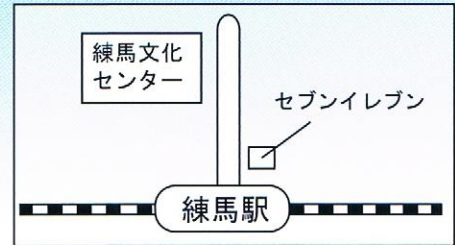

# 童謡ファミリーコンサート

～みんなでおいでよ、夏のうたまつり～

日時：2010年8月15日(日) 開場13:30 / 開演14:00

会場：練馬文化センター・小ホール〔つつじホール〕

アクセス：西武池袋線・西武有楽町・  
都営大江戸線「練馬駅」北口徒歩1分

土屋 朱帆

(ソプラノ)

国立音大音楽科卒業